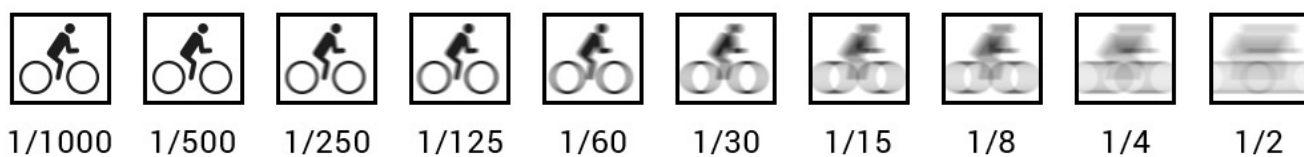

Tady <http://camerasim.com/apps/original-camerasim/web/> najdete ten výborný simulátor, který jsem vám ukazovala v pátek (nastavování expozičních hodnot na foťáku a simulace focení – holčička s větrníkem ☺)

Clonové číslo / hloubka ostrosti

Expoziční čas / pohybové rozostření

Citlivost ISO / zrnitost fotografie